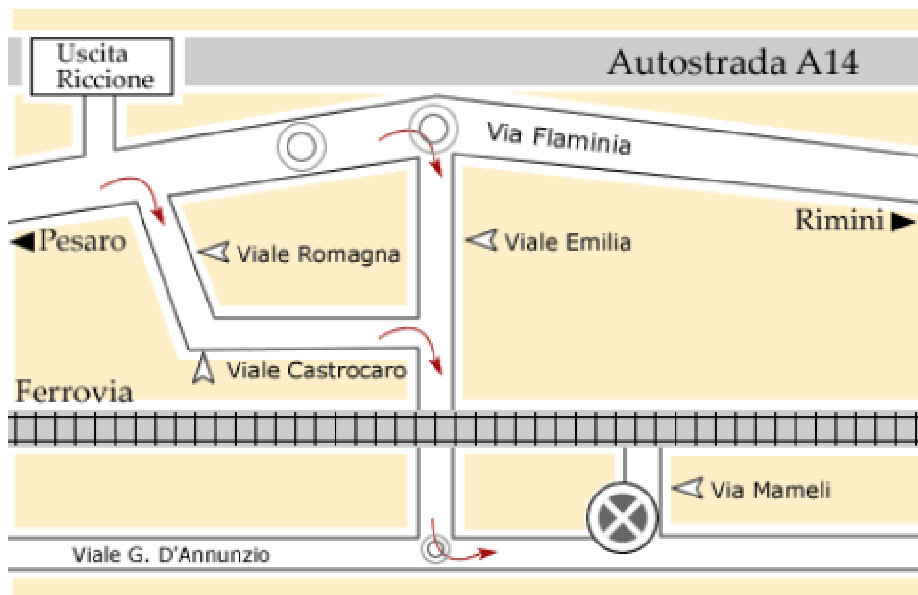

HOTEL RODI RICCIONE

- **Autostrada A14** (uscita Riccione), appena usciti dal casello prendete la statale n° 16 in direzione nord, dopo circa 1 km, alla seconda rotatoria, girate a destra (via Emilia - Zona Alba) proseguite per circa 1 km. fino al mare, quindi girate a sinistra, dopo circa 100 metri troverete via Mameli.
- **Dalla stazione di Rimini**, autobus n° 11, fermata n° 42 a Riccione.
- **Dalla stazione di Riccione**, autobus n° 43/A, fermata piazzale Azzarita (zona Alba).